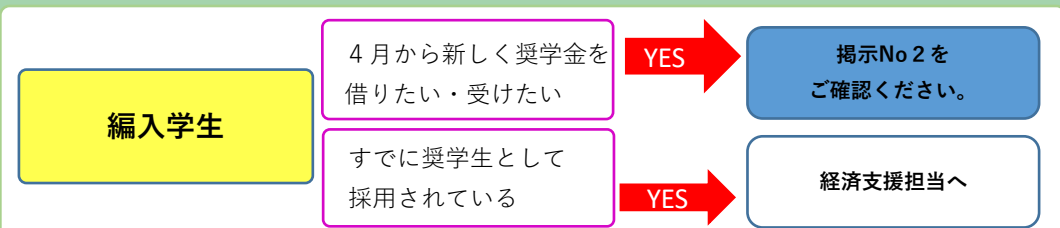

新年度から

日本学生支援機構奨学金

「借りたい・受りたい！」人のためのフローチャート

START ! 現在のあなた「奨学金を借りたい・受りたい」

↓あなたのすること

↓あなたのすること

担当：
経済支援担当

黒髪北キャンパス
全学教育棟1階