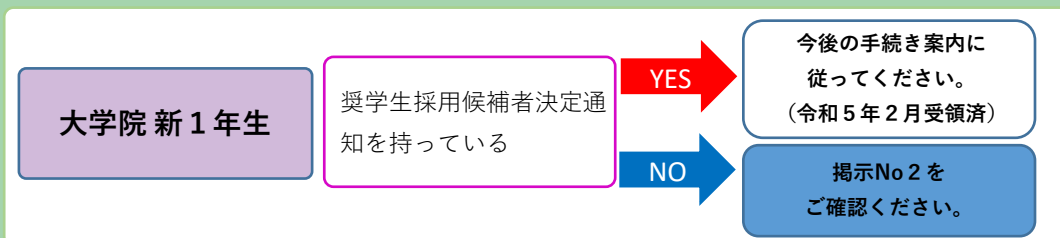

新年度から

日本学生支援機構奨学金

「借りたい・受りたい！」人のためのフローチャート

START ! 現在のあなた「奨学金を借りたい・受りたい」

↓あなたのすること

↓あなたのすること

担当：
経済支援担当

黒髪北キャンパス
全学教育棟1階