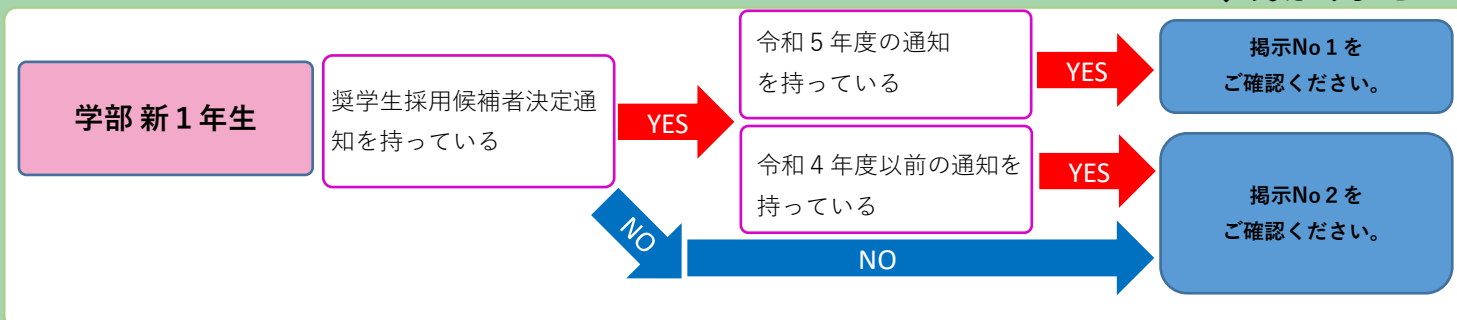

新年度から

日本学生支援機構奨学金

「借りたい・受りたい！」人のためのフローチャート

START ! 現在のあなた「奨学金を借りたい・受りたい」

↓あなたのすること

↓あなたのすること

担当：
経済支援担当

黒髪北キャンパス
全学教育棟1階