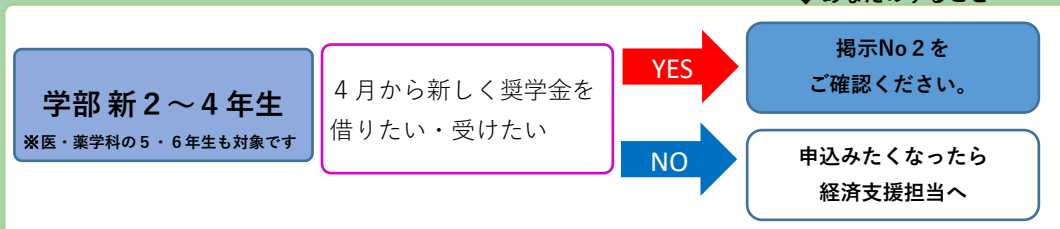

新年度から

日本学生支援機構奨学金

「借りたい・受りたい！」人のためのフローチャート

START ! 現在のあなた「奨学金を借りたい・受りたい」

↓あなたのすること

↓あなたのすること

担当：
経済支援担当

黒髪北キャンパス
全学教育棟1階