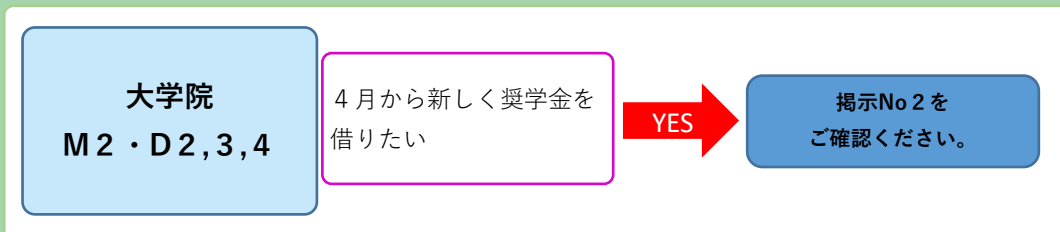

新年度から

日本学生支援機構奨学金

「借りたい・受りたい！」人のためのフローチャート

START ! 現在のあなた「奨学金を借りたい・受りたい」

↓あなたのすること

↓あなたのすること

担当：
経済支援担当

黒髪北キャンパス
全学教育棟1階