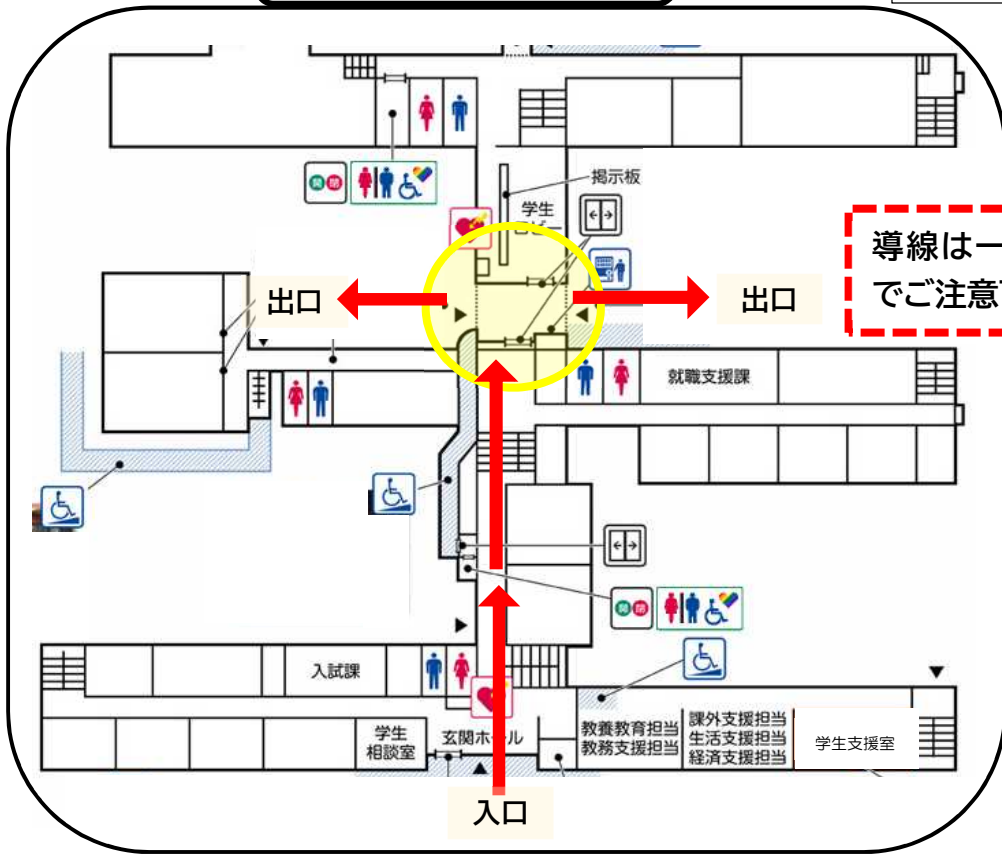

配布場所 MAP

【配布場所】
熊本大学黒髪北キャンパス
全学教育棟D棟1階
 (学生ロビー)

全学教育棟拡大図

↑ = 一方通行

導線は一方通行となりますので
 ご注意ください。