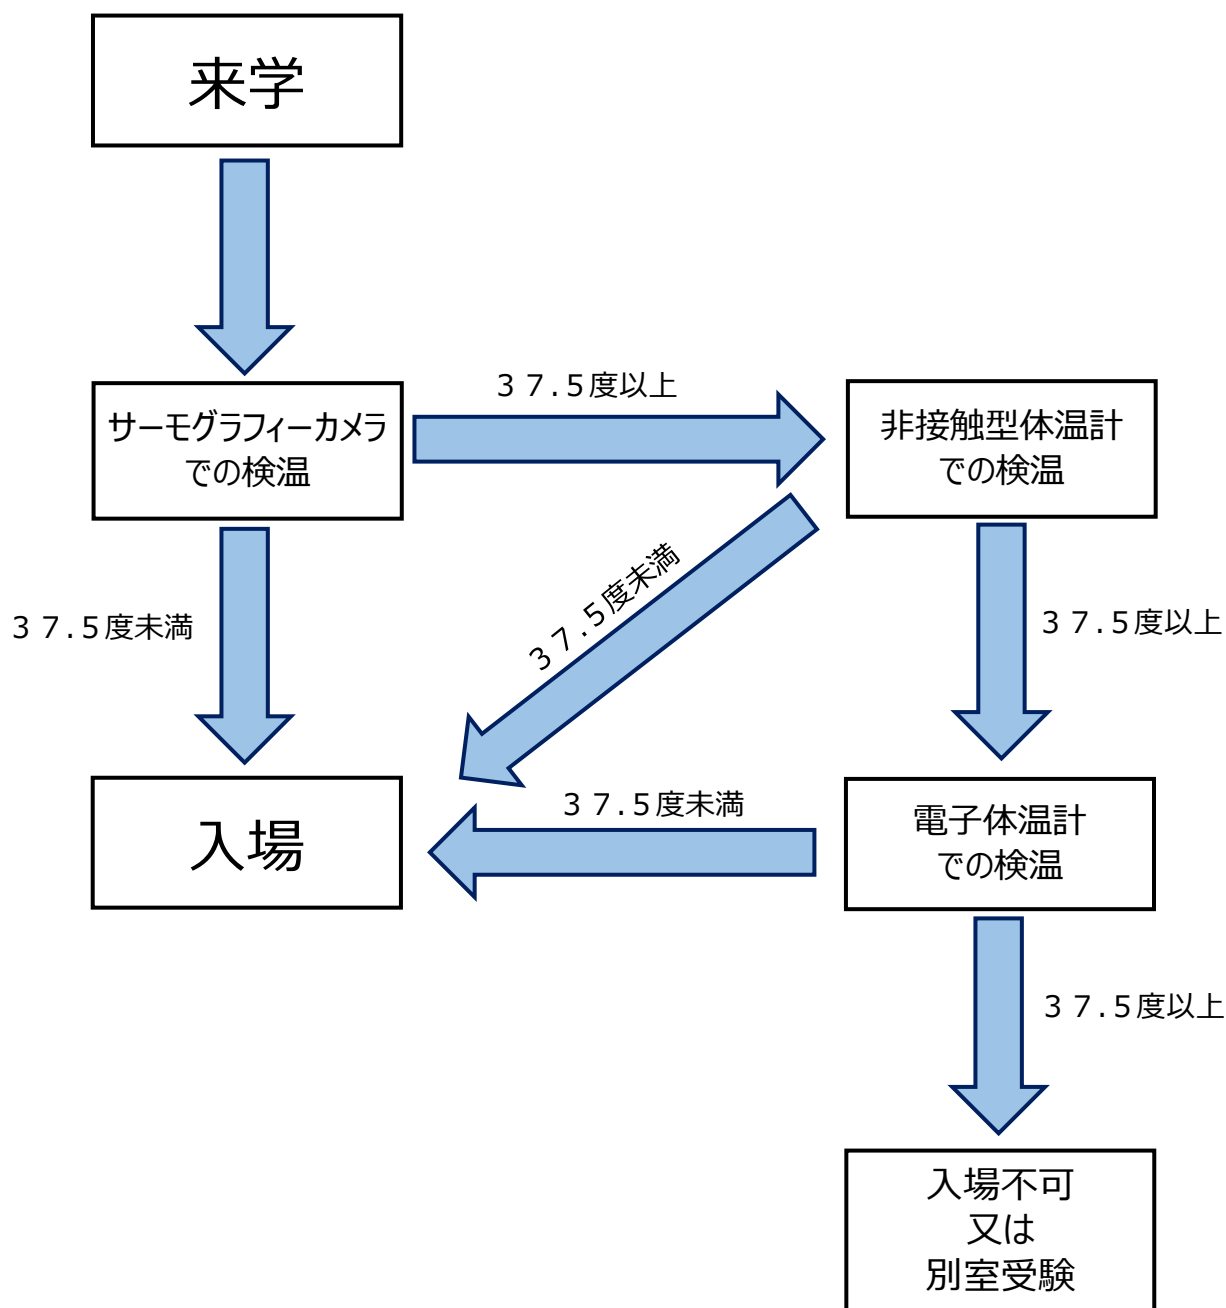

令和3年度九州地区国立大学法人等職員採用試験を
熊本大学黒髪キャンパス（工学部2号館）で受験される皆様へ

新型コロナウイルス感染症拡大防止のため、本学で受験される受験者には、当日、建物入り口にて、以下のとおり検温を実施いたします。

- ・ 令和3年6月23日付け九州地区国立大学法人等職員採用試験事務室からのお知らせ「令和3年度国立大学法人等職員採用試験における新型コロナウイルス感染症などに係る受験上の留意事項について」の「3. 体調不良の方について」に基づき、検温の結果、37.5度以上の発熱が認められると、別室受験又は受験できない場合があります。
- ・ 検温は、9時00分から実施します。
- ・ 入場限度時刻は、9時45分となっておりますので、時間に余裕をもってご来学ください。